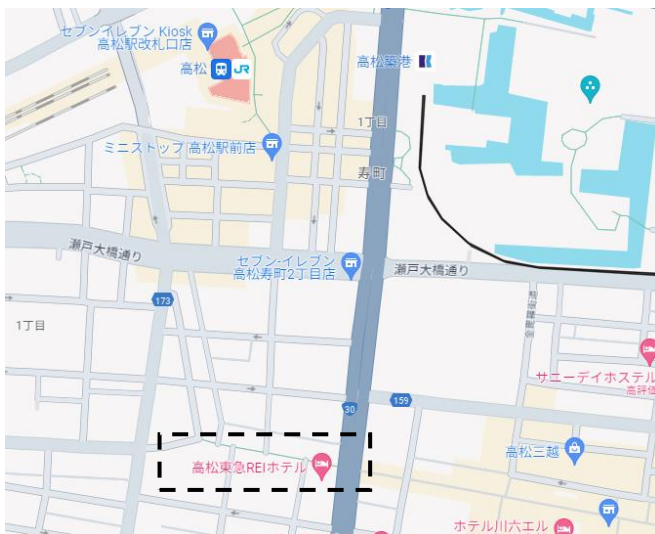

2024年度 政策学部父母懇談会のご案内

開催日時と会場

《全会場共通：当日のスケジュール（予定）》

開場

学部長挨拶、ゼミ活動の紹介、留学、学生生活、就職状況の説明等（1時間30分～2時間程度）
希望者のみ学業履修状況・学生生活全般に関する個別相談 ※下記注参照（お一人様10分程度）

【京都会場】

日時 2024年6月15日（土） 13:30～
場所 同志社大学今出川校地 新町キャンパス 臨光館3階301番教室（R301）（地図参照）
所在地：京都府京都市上京区新町通今出川上ル
電話：075-251-3107
交通 京都市営地下鉄烏丸線「今出川駅」 徒歩10分
京阪電車「出町柳駅」下車 西へ徒歩25分

【熊本会場】

日時 2024年6月8日（土） 14:00～
場所 くまもと森都心プラザ 6階 C会議室（地図参照）
所在地：熊本県熊本市西区春日1丁目14番1号
電話：096-355-7400
交通 JR「熊本駅」白川口（東口） 徒歩約3分

【東京会場】

日時 2024年6月29日（土） 13:00～
場所 同志社大学東京サテライトキャンパス セミナー室（地図参照）
所在地：東京都中央区京橋2丁目7番19号 京橋イーストビル3階
電話：03-6228-7260
交通 JR「東京駅」八重洲南口 徒歩6分
地下鉄 東京メトロ銀座線「京橋駅」6番出口 徒歩1分
東京メトロ有楽町線「銀座一丁目駅」7番出口 徒歩5分
都営浅草線「宝町駅」A5～A7出口 徒歩3分

【高松会場】

日時 2024年7月7日（日） 13:00～
場所 高松東急REIホテル 3階 讃岐の間（地図参照）
所在地：香川県高松市兵庫町9番地9
電話：087-821-0209
交通 JR「高松駅」 徒歩7分
高松琴平電気鉄道「高松築港駅」 徒歩7分

【金沢会場】

日時 2024年7月20日（土） 13:00～
場所 TKP 金沢新幹線口会議室 3階 会議室3A（地図参照）
所在地：石川県金沢市堀川新町2-1 井門金沢ビル 3階
電話：076-225-7892
交通 JR「金沢駅」兼六園口（東口） 徒歩2分

※学業履修状況に関する個別相談について（お願い）

・同封の「成績通知書」（お子様が1年次生の方は履修科目表）を必ずご持参ください

【京都会場】6/15 (土) 同志社大学新町キャンパス

【熊本会場】6/8 (土) くまもと森都心プラザ

【東京会場】6/29 (土) 同志社大学東京サテライトキャンパス

【高松会場】7/7 (日) 高松東急REIホテル

【金沢会場】7/20 (土) TKP 金沢新幹線口会議室