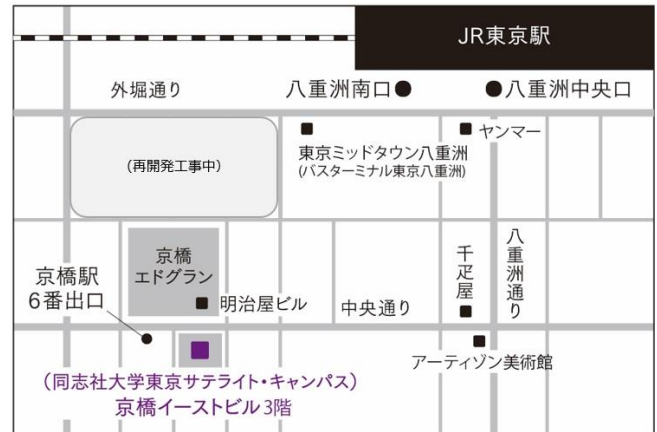

【高松会場】

日時 2024年7月7日（日） 13:00～
場所 高松東急REIホテル 3階 讃岐の間（地図参照）
所在地：香川県高松市兵庫町9番地9
電話：087-821-0209
交通 JR「高松駅」 徒歩7分
高松琴平電気鉄道「高松築港駅」 徒歩7分

【金沢会場】

日時 2024年7月20日（土） 13:00～
場所 TKP 金沢新幹線口会議室 3階 会議室3A（地図参照）
所在地：石川県金沢市堀川新町2-1 井門金沢ビル 3階
電話：076-225-7892
交通 JR「金沢駅」兼六園口（東口） 徒歩2分

※学業履修状況に関する個別相談について（お願い）

・同封の「成績通知書」（お子様が1年次生の方は履修科目表）を必ずご持参ください

【京都会場】6/15 (土) 同志社大学新町キャンパス

【熊本会場】6/8 (土) くまもと森都心プラザ

【東京会場】6/29 (土) 同志社大学東京サテライトキャンパス

【高松会場】7/7 (日) 高松東急REIホテル

【金沢会場】7/20 (土) TKP 金沢新幹線口会議室