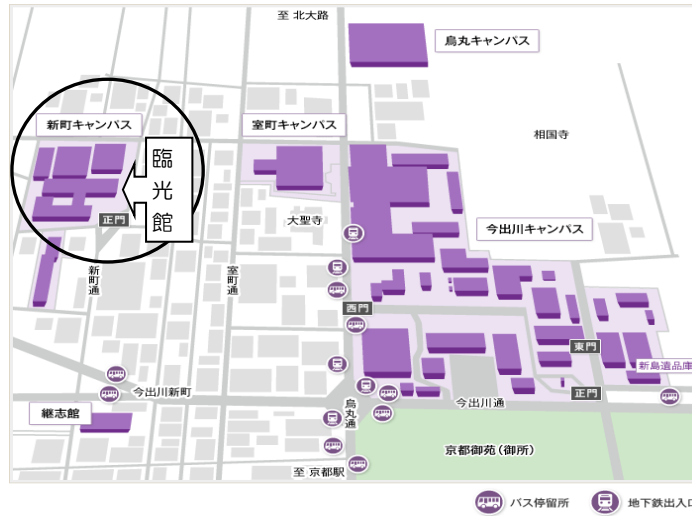

2024年度 政策学部父母懇談会のご案内

開催日時と会場

《全会場共通：当日のスケジュール（予定）》

開場

学部長挨拶、ゼミ活動の紹介、留学、学生生活、就職状況の説明等（1時間30分～2時間程度）
希望者のみ学業履修状況・学生生活全般に関する個別相談 ※下記注参照（お一人様10分程度）

【京都会場】

日時 2024年6月15日（土） 13:30～
場所 同志社大学今出川校地 新町キャンパス 臨光館3階301番教室（R301）（地図参照）
所在地：京都府京都市上京区新町通今出川上ル
電話：075-251-3107
交通 京都市営地下鉄烏丸線「今出川駅」 徒歩10分
京阪電車「出町柳駅」下車 西へ徒歩25分

【熊本会場】

日時 2024年6月8日（土） 14:00～
場所 くまもと森都心プラザ 6階 C会議室（地図参照）
所在地：熊本県熊本市西区春日1丁目14番1号
電話：096-355-7400
交通 JR「熊本駅」白川口（東口） 徒歩約3分

【東京会場】

日時 2024年6月29日（土） 13:00～
場所 同志社大学東京サテライトキャンパス セミナー室（地図参照）
所在地：東京都中央区京橋2丁目7番19号 京橋イーストビル3階
電話：03-6228-7260
交通 JR「東京駅」八重洲南口 徒歩6分
地下鉄 東京メトロ銀座線「京橋駅」6番出口 徒歩1分
東京メトロ有楽町線「銀座一丁目駅」7番出口 徒歩5分
都営浅草線「宝町駅」A5～A7出口 徒歩3分

【高松会場】

日時 2024年7月7日（日） 13:00～
場所 高松東急REIホテル 3階 讃岐の間（地図参照）
所在地：香川県高松市兵庫町9番地9
電話：087-821-0209
交通 JR「高松駅」 徒歩7分
高松琴平電気鉄道「高松築港駅」 徒歩7分

【金沢会場】

日時 2024年7月20日（土） 13:00～
場所 TKP 金沢新幹線口会議室 3階 会議室3A（地図参照）
所在地：石川県金沢市堀川新町2-1 井門金沢ビル 3階
電話：076-225-7892
交通 JR「金沢駅」兼六園口（東口） 徒歩2分

※学業履修状況に関する個別相談について（お願い）

・同封の「成績通知書」（お子様が1年次生の方は履修科目表）を必ずご持参ください

【京都会場】6/15 (土) 同志社大学新町キャンパス

【熊本会場】6/8 (土) くまもと森都心プラザ

【東京会場】6/29 (土) 同志社大学東京サテライトキャンパス

【高松会場】7/7 (日) 高松東急REIホテル

【金沢会場】7/20 (土) TKP 金沢新幹線口会議室